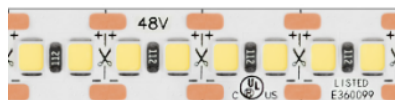

STRIP LED 2835 22W/mt 48V

5 metri

CODICE	MISURE	UNITÀ DI TAGLIO	INPUT VOLT	WATT NOMINALI	CRI	COLORE LUCE	LUMEN NOMINALI	ERP ECODESIGN	IP
AV8685CIAA	5000x10x1.5mm	2LED/10mm	48Vdc	22W/m	≥90	5000K	3090LM/m	E	IP20
AV8684NIAA	5000x10x1.5mm	2LED/10mm	48Vdc	22W/m	≥90	4000K	2910LM/m	E	IP20
AV8683WIAA	5000x10x1.5mm	2LED/10mm	48Vdc	22W/m	≥90	3500K	2542LM/m	E	IP20
AV8682WIAA	5000x10x1.5mm	2LED/10mm	48Vdc	22W/m	≥90	3000K	2800LM/m	E	IP20
AV8681WIAA	5000x10x1.5mm	2LED/10mm	48Vdc	22W/m	≥90	2700K	2640LM/m	E	IP20

**10mt con un solo alimentatore