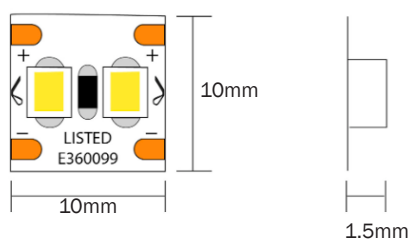

STRIP LED 2835 22W/mt 48V

5 metri

CODICE	MISURE	UNITÀ DI TAGLIO	INPUT VOLT	WATT NOMINALI	CRI	COLORE LUCE	LUMEN NOMINALI	ERP ECODESIGN	IP
AV8685CIAA	5000x10x1.5mm	2LED/10mm	48Vdc	22W/m	≥90	5000K	3090LM/m	E	IP20
AV8684NIAA	5000x10x1.5mm	2LED/10mm	48Vdc	22W/m	≥90	4000K	2910LM/m	E	IP20
AV8683WIAA	5000x10x1.5mm	2LED/10mm	48Vdc	22W/m	≥90	3500K	2542LM/m	E	IP20
AV8682WIAA	5000x10x1.5mm	2LED/10mm	48Vdc	22W/m	≥90	3000K	2800LM/m	E	IP20
AV8681WIAA	5000x10x1.5mm	2LED/10mm	48Vdc	22W/m	≥90	2700K	2640LM/m	E	IP20

**10mt con un solo alimentatore