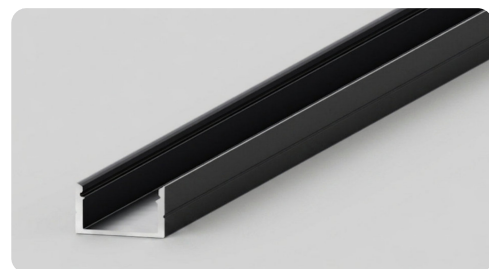

PROFILO IN ALLUMINIO DA APPOGGIO LARGO

Con cover opaca inclusa

Max. **WATT**
32W/mt

Larghezza Max. **LED**
19mm

2 MT

CODICE	MISURE	DISSIPAZIONE MAX.	LARGHEZZA MAX. STRIP	MONTAGGIO	MATERIALE	FINITURA	COVER	TAPPI NON INCLUSI	GANCI NON INCLUSI
AV8658XIAA	2000x23x15mm	32W/mt	19mm	Superficie	Alluminio	Anodizzato ●	Opaca	Kit 2pz silver	Kit 2pz inox
AV8670XIAA	3000x23x15mm	32W/mt	19mm	Superficie	Alluminio	Anodizzato ●	Opaca	Kit 2pz silver	Kit 2pz inox
AV8659XIAA	2000x23x15mm	32W/mt	19mm	Superficie	Alluminio	Bianco ○	Opaca	Kit 2pz bianchi	Kit 2pz bianchi
AV8660XIAA	2000x23x15mm	32W/mt	19mm	Superficie	Alluminio	Nero ●	Opaca	Kit 2pz neri	Kit 2pz neri

Dimensioni:

Accessori:

KIT 2 TAPPI GRIGI	KIT 2 TAPPI BIANCHI	KIT 2 TAPPI NERI	KIT 2 GANCI INOX	KIT 2 GANCI INOX BIANCHI	KIT 2 GANCI INOX NERI
AV8661XIAA-AV8662XIAA	AV8663XIAA-AV8664XIAA	AV8665XIAA-AV8666XIAA	AV8667XIAA	AV8668XIAA	AV8669XIAA