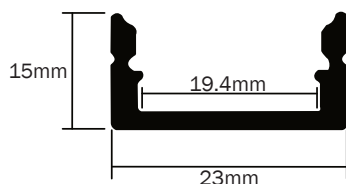

PROFILO IN ALLUMINIO DA APPOGGIO LARGO

Con cover opaca inclusa

Max. **WATT**
32W/mt

Larghezza Max. **LED**
19mm

2 MT

CODICE	MISURE	DISSIPAZIONE MAX.	LARGHEZZA MAX. STRIP	MONTAGGIO	MATERIALE	FINITURA	COVER	TAPPI NON INCLUSI	GANCI NON INCLUSI
AV8658XIAA	2000x23x15mm	32W/mt	19mm	Superficie	Alluminio	Anodizzato ●	Opaca	Kit 2pz silver	Kit 2pz inox
AV8670XIAA	3000x23x15mm	32W/mt	19mm	Superficie	Alluminio	Anodizzato ●	Opaca	Kit 2pz silver	Kit 2pz inox
AV8659XIAA	2000x23x15mm	32W/mt	19mm	Superficie	Alluminio	Bianco ○	Opaca	Kit 2pz bianchi	Kit 2pz bianchi
AV8660XIAA	2000x23x15mm	32W/mt	19mm	Superficie	Alluminio	Nero ●	Opaca	Kit 2pz neri	Kit 2pz neri

Dimensioni:

Accessori:

KIT 2 TAPPI GRIGI	KIT 2 TAPPI BIANCHI	KIT 2 TAPPI NERI	KIT 2 GANCI INOX	KIT 2 GANCI INOX BIANCHI	KIT 2 GANCI INOX NERI
AV8661XIAA-AV8662XIAA	AV8663XIAA-AV8664XIAA	AV8665XIAA-AV8666XIAA	AV8667XIAA	AV8668XIAA	AV8669XIAA