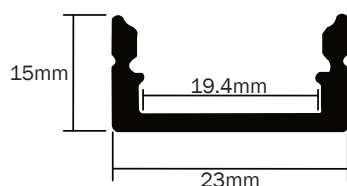

PROFILO IN ALLUMINIO DA APPOGGIO LARGO

Con cover opaca inclusa

Max. **WATT**
36W/mt

Larghezza Max. **LED**
19mm

2 MT

CODICE	MISURE	DISSIPAZIONE MAX.	LARGHEZZA MAX. STRIP	MONTAGGIO	MATERIALE	FINITURA	COVER	TAPPI NON INCLUSI	GANCI NON INCLUSI
AV8658XIAA	2000x23x15mm	36W/mt	19mm	Superficie	Alluminio	Anodizzato	Opaca	Kit 2pz silver	Kit 2pz inox
AV8659XIAA	2000x23x15mm	36W/mt	19mm	Superficie	Alluminio	Bianco	Opaca	Kit 2pz bianchi	Kit 2pz bianchi
AV8660XIAA	2000x23x15mm	36W/mt	19mm	Superficie	Alluminio	Nero	Opaca	Kit 2pz neri	Kit 2pz neri

Dimensioni:

Accessori:

KIT 2 TAPPI GRIGI	KIT 2 TAPPI BIANCHI	KIT 2 TAPPI NERI	KIT 2 GANCI INOX	KIT 2 GANCI INOX BIANCHI	KIT 2 GANCI INOX NERI
AV8661XIAA-AV8662XIAA	AV8663XIAA-AV8664XIAA	AV8665XIAA-AV8666XIAA	AV8667XIAA	AV8668XIAA	AV8669XIAA