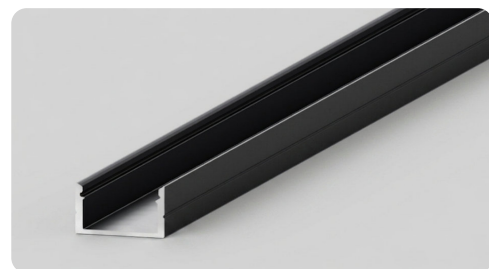

PROFILO IN ALLUMINIO DA APPOGGIO LARGO

Con cover opaca inclusa

Max. **WATT**
36W/mt

Larghezza Max. **LED**
19mm

2 MT

CODICE	MISURE	DISSIPAZIONE MAX.	LARGHEZZA MAX. STRIP	MONTAGGIO	MATERIALE	FINITURA	COVER	TAPPI NON INCLUSI	GANCI NON INCLUSI
AV8658XIAA	2000x23x15mm	36W/mt	19mm	Superficie	Alluminio	Anodizzato	Opaca	Kit 2pz silver	Kit 2pz inox
AV8659XIAA	2000x23x15mm	36W/mt	19mm	Superficie	Alluminio	Bianco	Opaca	Kit 2pz bianchi	Kit 2pz bianchi
AV8660XIAA	2000x23x15mm	36W/mt	19mm	Superficie	Alluminio	Nero	Opaca	Kit 2pz neri	Kit 2pz neri

Dimensioni:

Accessori:

KIT 2 TAPPI GRIGI	KIT 2 TAPPI BIANCHI	KIT 2 TAPPI NERI	KIT 2 GANCI INOX	KIT 2 GANCI INOX BIANCHI	KIT 2 GANCI INOX NERI
AV8661XIAA-AV8662XIAA	AV8663XIAA-AV8664XIAA	AV8665XIAA-AV8666XIAA	AV8667XIAA	AV8668XIAA	AV8669XIAA