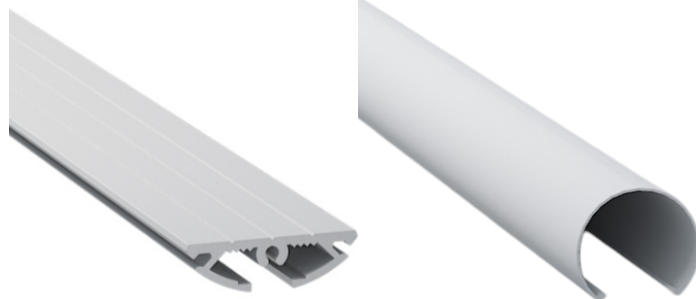

# PROFILO A SOSPENSIONE CIRCOLARE Ø30mm

## Con cover opaca inclusa

Max. **WATT**  
19W/mt

Lunghezza Max. **LED**  
20mm

**2 MT**  
**3 MT**

CODICE	MISURE	DISSIPAZIONE MAX.	LARGHEZZA MAX. STRIP	MONTAGGIO	MATERIALE	FINITURA	COVER	TAPPI NON INCLUSI	KIT SOSPENSIONE NON INCLUSO
AV8448XIAA	2000xØ30mm	19W/mt	20mm	Sospensione	Alluminio	Anodizzato	Cover opaca Ø30mm	Kit 2pz bianchi AV8450XIAA	Cavo sospensione AV8449XIAA
AV8447XIAA	3000xØ30mm	19W/mt	20mm	Sospensione	Alluminio	Anodizzato	Cover opaca Ø30mm	Kit 2pz bianchi AV8450XIAA	Cavo sospensione AV8449XIAA