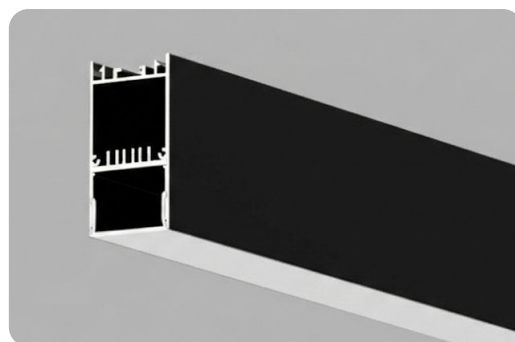

PROFILO COMPONENTE CON ALLOGGIO DRIVER

Con cover opaca inclusa

CODICE	MISURE	DISSIPAZIONE MAX.	LARGHEZZA MAX. STRIP	MONTAGGIO	MATERIALE	FINITURA	COVER	TAPPI NON INCLUSI	GANCI NON INCLUSI
AV7912XIAA	2000x35x67mm	36W/mt	30mm	Superficie/ Sospensione	Alluminio	Bianco	○ Opaca	Kit 2pz in metallo bianchi	Kit 2pz inox
AV7914XIAA	3000x35x67mm	36W/mt	30mm	Superficie/ Sospensione	Alluminio	Bianco	○ Opaca	Kit 2pz in metallo bianchi	Kit 2pz inox
AV7913XIAA	2000x35x67mm	36W/mt	30mm	Superficie/ Sospensione	Alluminio	Nero	● Opaca	Kit 2pz in metallo neri	Kit 2pz inox
AV7915XIAA	3000x35x67mm	36W/mt	30mm	Superficie/ Sospensione	Alluminio	Nero	● Opaca	Kit 2pz in metallo neri	Kit 2pz inox

KIT 2 TAPPI BIANCHI	KIT 2 TAPPI NERI	KIT 2 GANCI INOX	CAVO DI SOSPENSIONE L. 1.5MT	CONNETTORE DI PROLUNGA DRITTA	CONNETTORE ANGOLARE 90°	CONNETTORE ANGOLARE VERTICALE 90°
AV7917XIAA	AV7916XIAA	AV7918XIAA	AV7919XIAA	AV7920XIAA	AV7921XIAA	AV7922XIAA