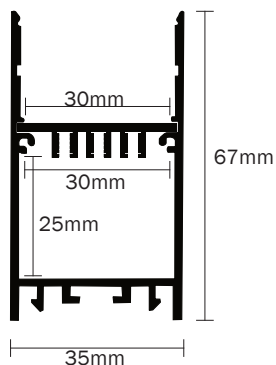

PROFILO COMPONENTE CON ALLOGGIO DRIVER

Con cover opaca inclusa

CODICE	MISURE	DISSIPAZIONE MAX.	LARGHEZZA MAX. STRIP	MONTAGGIO	MATERIALE	FINITURA	COVER	TAPPI NON INCLUSI	GANCI NON INCLUSI
AV7912XIAA	2000x35x67mm	36W/mt	30mm	Superficie/ Sospensione	Alluminio	Bianco	○ Opaca	Kit 2pz in metallo bianchi	Kit 2pz inox
AV7914XIAA	3000x35x67mm	36W/mt	30mm	Superficie/ Sospensione	Alluminio	Bianco	○ Opaca	Kit 2pz in metallo bianchi	Kit 2pz inox
AV7913XIAA	2000x35x67mm	36W/mt	30mm	Superficie/ Sospensione	Alluminio	Nero	● Opaca	Kit 2pz in metallo neri	Kit 2pz inox
AV7915XIAA	3000x35x67mm	36W/mt	30mm	Superficie/ Sospensione	Alluminio	Nero	● Opaca	Kit 2pz in metallo neri	Kit 2pz inox

KIT 2 TAPPI BIANCHI	KIT 2 TAPPI NERI	KIT 2 GANCI INOX	CAVO DI SOSPENSIONE L. 1.5MT	CONNETTORE DI PROLUNGA DRITTA	CONNETTORE ANGOLARE 90°	CONNETTORE ANGOLARE VERTICALE 90°
AV7917XIAA	AV7916XIAA	AV7918XIAA	AV7919XIAA	AV7920XIAA	AV7921XIAA	AV7922XIAA