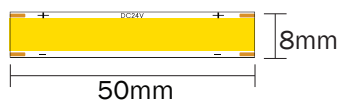

STRIP LED COB 10W/mt 24V

5 metri

CODICE	MISURE	UNITÀ DI TAGLIO	INPUT VOLT	WATT NOMINALI	CRI	COLORE LUCE	LUMEN NOMINALI	ERP ECODESIGN	IP
AV7575CIAA	5000x8x1.6mm	50mm	24Vdc	10W/m	≥90	6000K	1050LM/m	F	IP20
AV6751NIAA	5000x8x1.6mm	50mm	24Vdc	10W/m	≥90	4000K	1050LM/m	F	IP20
AV6750WIAA	5000x8x1.6mm	50mm	24Vdc	10W/m	≥90	3000K	1050LM/m	F	IP20
AV6751-20NIAA	5000x8x1.6mm	50mm	24Vdc	10W/m	≥90	4000K	1050LM/m	F	IP20
AV6750-20WIAA	5000x8x1.6mm	50mm	24Vdc	10W/m	≥90	3000K	1050LM/m	F	IP20
AV6755NIAA	5000x8.5x2.1mm	50mm	24Vdc	10W/m	≥90	4000K	1050LM/m	F	IP65-TR
AV6753WIAA	5000x8.5x2.1mm	50mm	24Vdc	10W/m	≥90	3000K	1050LM/m	F	IP65-TR
AV8398NIAA	25000x9.6x5mm	50mm	24Vdc	10W/m	≥90	4000K	1050LM/m	F	IP67
AV8243WIAA	25000x9.6x5mm	50mm	24Vdc	10W/m	≥90	3000K	1050LM/m	F	IP67