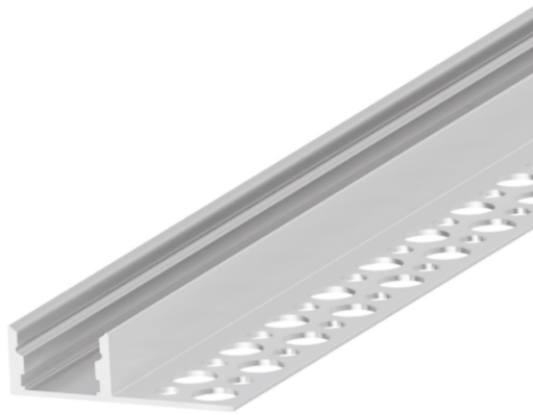

PROFILO DA INCASSO PER PIASTRELLE/MATTONELLE Con cover opaca inclusa

Max. **WATT**
26W/mt

Larghezza Max. **LED**
12mm

2 MT

CODICE	MISURE	DISSIPAZIONE MAX.	LARGHEZZA MAX. STRIP	MONTAGGIO	MATERIALE	FINITURA	COVER	TAPPI NON INCLUSI	GANCI
AV7371XIAA	2000x38x11.8mm	26W/mt	12mm	Piastrelle	Alluminio	Anodizzato	Cover opaca	Kit 2pz silver AV7372XIAA	NO