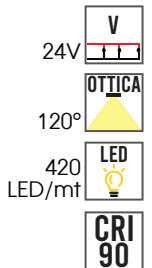

STRIP LED SMD2216+2835 38W/MT 24V RGBW

5 metri

CODICE	MISURE	UNITÀ DI TAGLIO	INPUT VOLT	WATT NOMINALI	COLORE LUCE	LUMEN NOMINALI	ERP ECODESIGN	IP
AV8640XIAA	5000x15x2mm	21LED/50mm	24Vdc	18+20W/m	RGB+4000K	2500Lm/m (bianco)	-	IP20
AV6639XIAA	5000x15x2mm	21LED/50mm	24Vdc	18+20W/m	RGB+3000K	2500Lm/m (bianco)	-	IP20
AV8642XIAA	5000x16x2mm	21LED/50mm	24Vdc	18+20W/m	RGB+4000K	2500Lm/m (bianco)	-	IP54
AV8641XIAA	5000x16x2mm	21LED/50mm	24Vdc	18+20W/m	RGB+3000K	2500Lm/m (bianco)	-	IP54