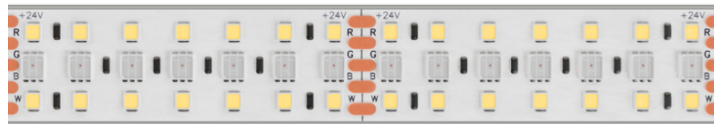

STRIP LED SMD2216+2835 38W/MT 24V RGBW

5 metri

CODICE	MISURE	UNITÀ DI TAGLIO	INPUT VOLT	WATT NOMINALI	COLORE LUCE	LUMEN NOMINALI	ERP ECODESIGN	IP
AV8640XIAA	5000x15x2mm	21LED/50mm	24Vdc	18+20W/m	RGB+4000K	2500Lm/m (bianco)	-	IP20
AV6639XIAA	5000x15x2mm	21LED/50mm	24Vdc	18+20W/m	RGB+3000K	2500Lm/m (bianco)	-	IP20
AV8642XIAA	5000x16x2mm	21LED/50mm	24Vdc	18+20W/m	RGB+4000K	2500Lm/m (bianco)	-	IP54
AV8641XIAA	5000x16x2mm	21LED/50mm	24Vdc	18+20W/m	RGB+3000K	2500Lm/m (bianco)	-	IP54