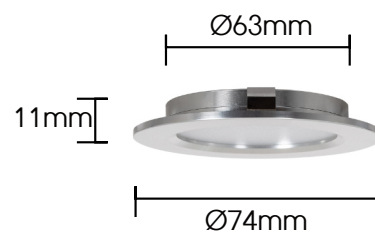

FARETTO INCASSO CROMATO 3W 12V

Ideale per sotto-pensile

CODICI

AV6447NSAA  

AV6447WSAA  

DIMENSIONI

TEMPERATURA COLORE

 Natural
4000K