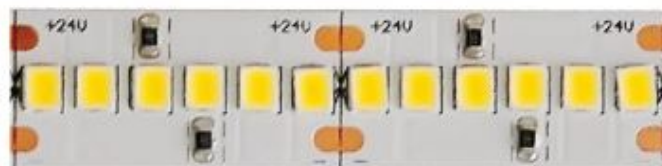

# STRIP LED 26W 24V LED SAMSUNG

## 20 metri

**20 METRI**

**CODICE**

**PARAMETRI BASE**

**PARAMETRI FOTOMETRICI**

CODICE	PARAMETRI BASE					PARAMETRI FOTOMETRICI					
	Misure	Unità di Taglio	Input Volt	Watt nominali	Watt effettivi	CRI	Colore Luce	Lumen nominali	Lumen effettivi	Classe Energetica	IP
AV3032-20NIAA	20000x10x2.0mm	6LED/25mm	24VDC	26W/m	23.2W/m	≥85	4000K	2900LM/m	2550LM/m	A+	IP20
AV4413-20WIAA	20000x10x2.0mm	6LED/25mm	24VDC	26W/m	23.2W/m	≥85	3000K	2900LM/m	2490LM/m	A+	IP20
AV3031-20WIAA	20000x10x2.0mm	6LED/25mm	24VDC	26W/m	23.2W/m	≥85	2700K	2900LM/m	2476LM/m	A+	IP20

I dati sopra riportati sono il risultato del test di una striscia da 1m senza processo di protezione IP. Il processo di protezione IP porta modifiche alle dimensioni, colore luce K e flusso luminoso.