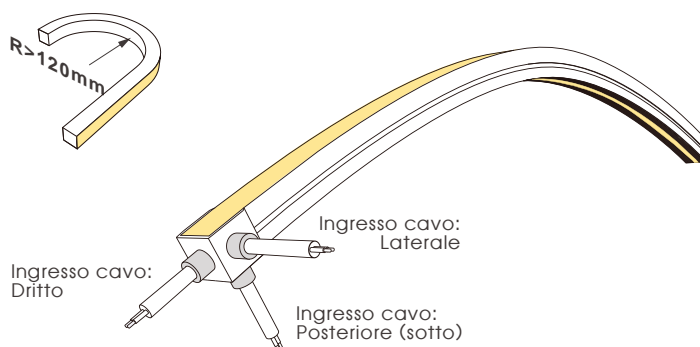

FLEX NEON TOP VIEW 1616 FLAT

IP67

Specifiche tecniche

Dimensioni	16x16mm
Tipo di diffusione di luce	Flat
Voltaggio	12V/ 24V / 48Vdc
Grado IP	IP67
Max. Run	5-20m

Dimensioni

Montaggio

Alu.profilo / clips

Direzione piega flex neon

* Cavo standard 200mm

Cavo

Connettore

Dati tecnici: Colorazione di luce

COLORE	CRI	CCT / COLORE	TAGLIO	POTENZA W/m				
				6	10	15	23	
				mm(24V)	lm/m	lm/m	lm/m	lm/m
Colore singolo	/	Rosso, Verde, Blu, Ambra	10	/	/	/	/	
Monocolore	Ra80+, Ra90+, Ra95+	23K, 27K, 30K, 35K, 40K, 50K, 57K	10	390-480	650-800	975-1200	/	
CCT Variabile	Ra80+, Ra90+, Ra95+	27K>57K o altre colorazioni su richiesta	62.5	420	700	1050	/	
RGB	/	RGB	83.3	156	260	390	/	
RGBW	Ra80+, Ra90+, Ra95+	RGB+23K, 27K, 30K, 35K, 40K, 50K, 57K	83.3	210	350	525	/	
Pixel RGB	/	RGB	83.3	/	/	374	/	
Pixel RGBW	Ra80+, Ra90+, Ra95+	RGB+23K, 27K, 30K, 35K, 40K, 50K, 57K	83.3	/	/	/	672	