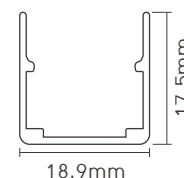

FLEX NEON TOP VIEW 1616 FLAT

IP67

Specifiche tecniche

Dimensioni	16x16mm
Tipo di diffusione di luce	Flat
Voltaggio	12V/ 24V / 48Vdc
Grado IP	IP67
Max. Run	5-20m

Dimensioni

Montaggio

Alu.profilo / clips

Direzione piega flex neon

* Cavo standard 200mm

Cavo

Connettore

Dati tecnici: Colorazione di luce

COLORE	CRI	CCT / COLORE	TAGLIO	POTENZA W/m				
				6	10	15	23	
				mm(24V)	lm/m	lm/m	lm/m	lm/m
Colore singolo	/	Rosso, Verde, Blu, Ambra	10	/	/	/	/	
Monocolore	Ra80+, Ra90+, Ra95+	23K, 27K, 30K, 35K, 40K, 50K, 57K	10	390-480	650-800	975-1200	/	
CCT Variabile	Ra80+, Ra90+, Ra95+	27K>57K o altre colorazioni su richiesta	62.5	420	700	1050	/	
RGB	/	RGB	83.3	156	260	390	/	
RGBW	Ra80+, Ra90+, Ra95+	RGB+23K, 27K, 30K, 35K, 40K, 50K, 57K	83.3	210	350	525	/	
Pixel RGB	/	RGB	83.3	/	/	374	/	
Pixel RGBW	Ra80+, Ra90+, Ra95+	RGB+23K, 27K, 30K, 35K, 40K, 50K, 57K	83.3	/	/	/	672	