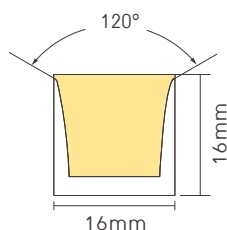

FLEX NEON TOP VIEW 1616 FLAT

IP67

Specifiche tecniche

Dimensioni	16x16mm
Tipo di diffusione di luce	Flat
Voltaggio	12V/ 24V / 48Vdc
Grado IP	IP67
Max. Run	5-20m

Dimensioni

Montaggio

Alu.profilo / clips

Direzione piega flex neon

* Cavo standard 200mm

Cavo

Connettore

Dati tecnici: Colorazione di luce

COLORE	CRI	CCT / COLORE	TAGLIO	POTENZA W/m				
				6	10	15	23	
				mm(24V)	lm/m	lm/m	lm/m	lm/m
Colore singolo	/	Rosso, Verde, Blu, Ambra	10	/	/	/	/	
Monocolore	Ra80+, Ra90+, Ra95+	23K, 27K, 30K, 35K, 40K, 50K, 57K	10	390-480	650-800	975-1200	/	
CCT Variabile	Ra80+, Ra90+, Ra95+	27K>57K o altre colorazioni su richiesta	62.5	420	700	1050	/	
RGB	/	RGB	83.3	156	260	390	/	
RGBW	Ra80+, Ra90+, Ra95+	RGB+23K, 27K, 30K, 35K, 40K, 50K, 57K	83.3	210	350	525	/	
Pixel RGB	/	RGB	83.3	/	/	374	/	
Pixel RGBW	Ra80+, Ra90+, Ra95+	RGB+23K, 27K, 30K, 35K, 40K, 50K, 57K	83.3	/	/	/	672	