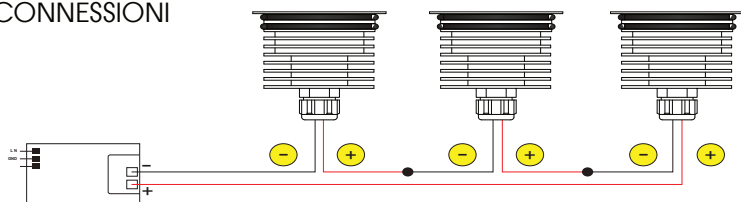

CRI **CRI**
>80

230gr

CODICI

- AV01590GN con o-ring
- AV01591GN con molla

OTTICHE

10° 25° 40° 60° 110°

DIFF.

EMISSIONE LUMINOSA

DIMENSIONI

CONNESSIONI

ATTENZIONE

I singoli faretto LED vanno collegati in serie, rispettando la polarità.
Alimentare l'impianto solo dopo il collegamento di tutti i faretto.