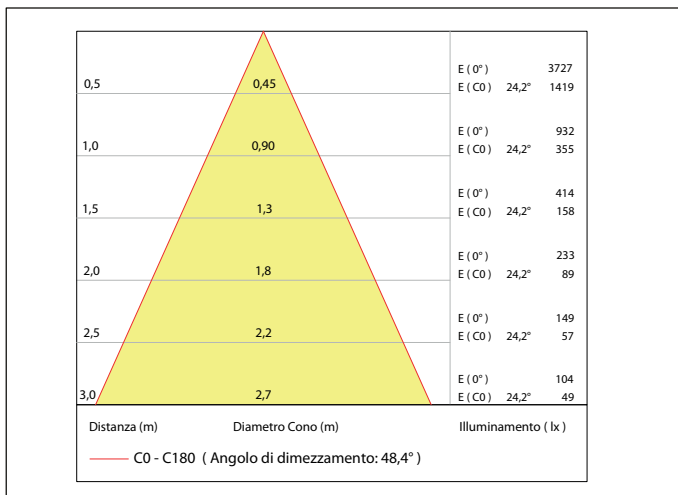

CRI **CRI**
>80

230gr

CODICI

- AV01590GN con o-ring
- AV01591GN con molla

OTTICHE

10° 25° 40° 60° 110°

DIFF.

EMISSIONE LUMINOSA

DIMENSIONI

CONNESSIONI

ATTENZIONE

I singoli faretto LED vanno collegati in serie, rispettando la polarità.
Alimentare l'impianto solo dopo il collegamento di tutti i faretto.