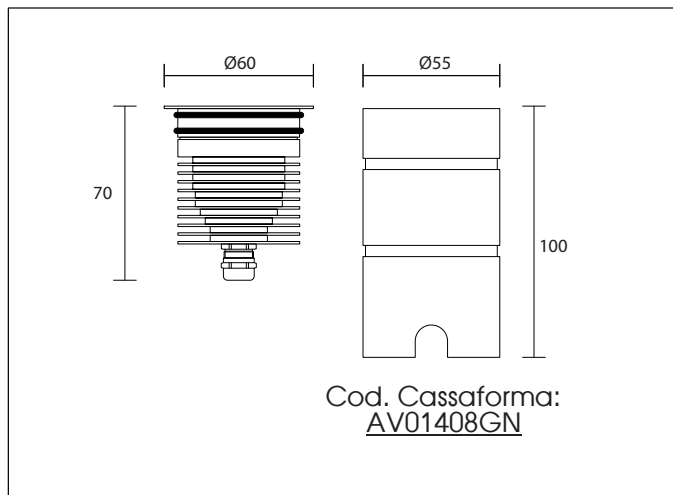

COLORI FINITURA

- 5500K Flangia Inox 316L 
- 4000K
- 3000K
- 2700K

**3000K - CRI>90 Su richiesta

IP67

Include:
Cavo 1,5mt SUB4 FROST-UV 2x0,50

Potenza: **WATT**
6W

800Lm **LUMEN**
(3000K)

Collegare in serie: **mA**
700mA

CRI **CRI**
>80

230gr

CODICI

- AV01590GN con o-ring
- AV01591GN con molla

OTTICHE

10° 25° 40° 60° 110°

DIFF.

EMISSIONE LUMINOSA

DIMENSIONI

CONNESSIONI

ATTENZIONE

I singoli faretto LED vanno collegati in serie, rispettando la polarità.
Alimentare l'impianto solo dopo il collegamento di tutti i faretto.